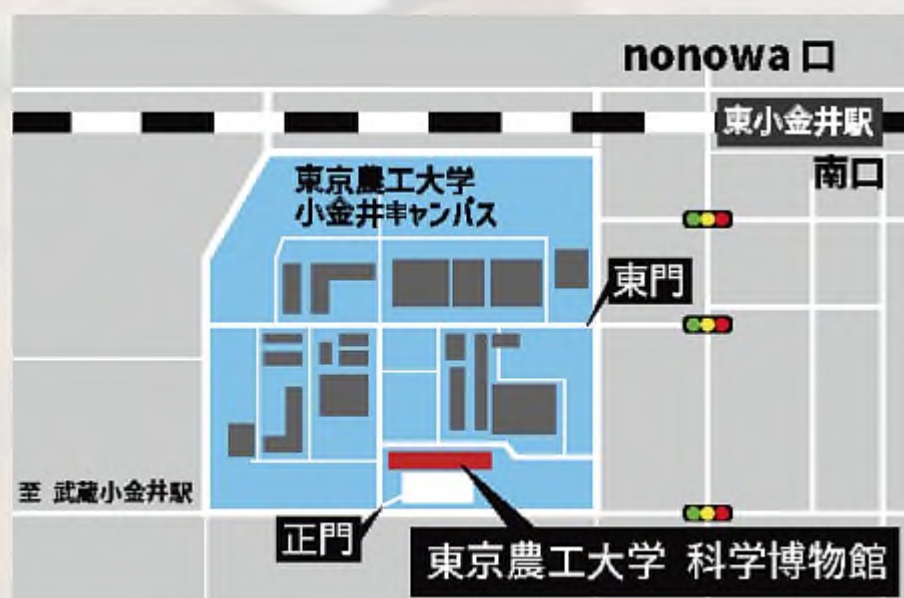

東京農工大学科学博物館 (入館料無料)

【開催期間】 2023 年 11 月 11 日 (土) ~ 2024 年 6 月 1 日 (土)

【休館日】 日曜日、月曜日、祝日 (2023 年 11 月 12 日 (日) は臨時開館)

【臨時休館日】 年末年始 2023 年 12 月 28 日 (木) ~ 1 月 3 日 (水)

入試に伴う日程 2024 年 1 月 12 日 (金) ~ 13 日 (土)、2 月 22 日 (木) ~ 24 日 (土)、3 月 12 日 (火)

【開館時間】 10:00 ~ 17:00 (入館は 16:00 まで)

【会場】 1F 企画展示室

【主催】 東京農工大学科学博物館

【共催】 東京農工大学工学部先端情報科学部門

【後援】 一般社団法人 情報処理学会、株式会社タイガー

博物館ホームページ、公式 X(Twitter) @tuat_kahaku で博物館の情報発信中!

都合により企画が変更・中止することがございます。詳細は HP・X(Twitter) 情報をご覧ください。